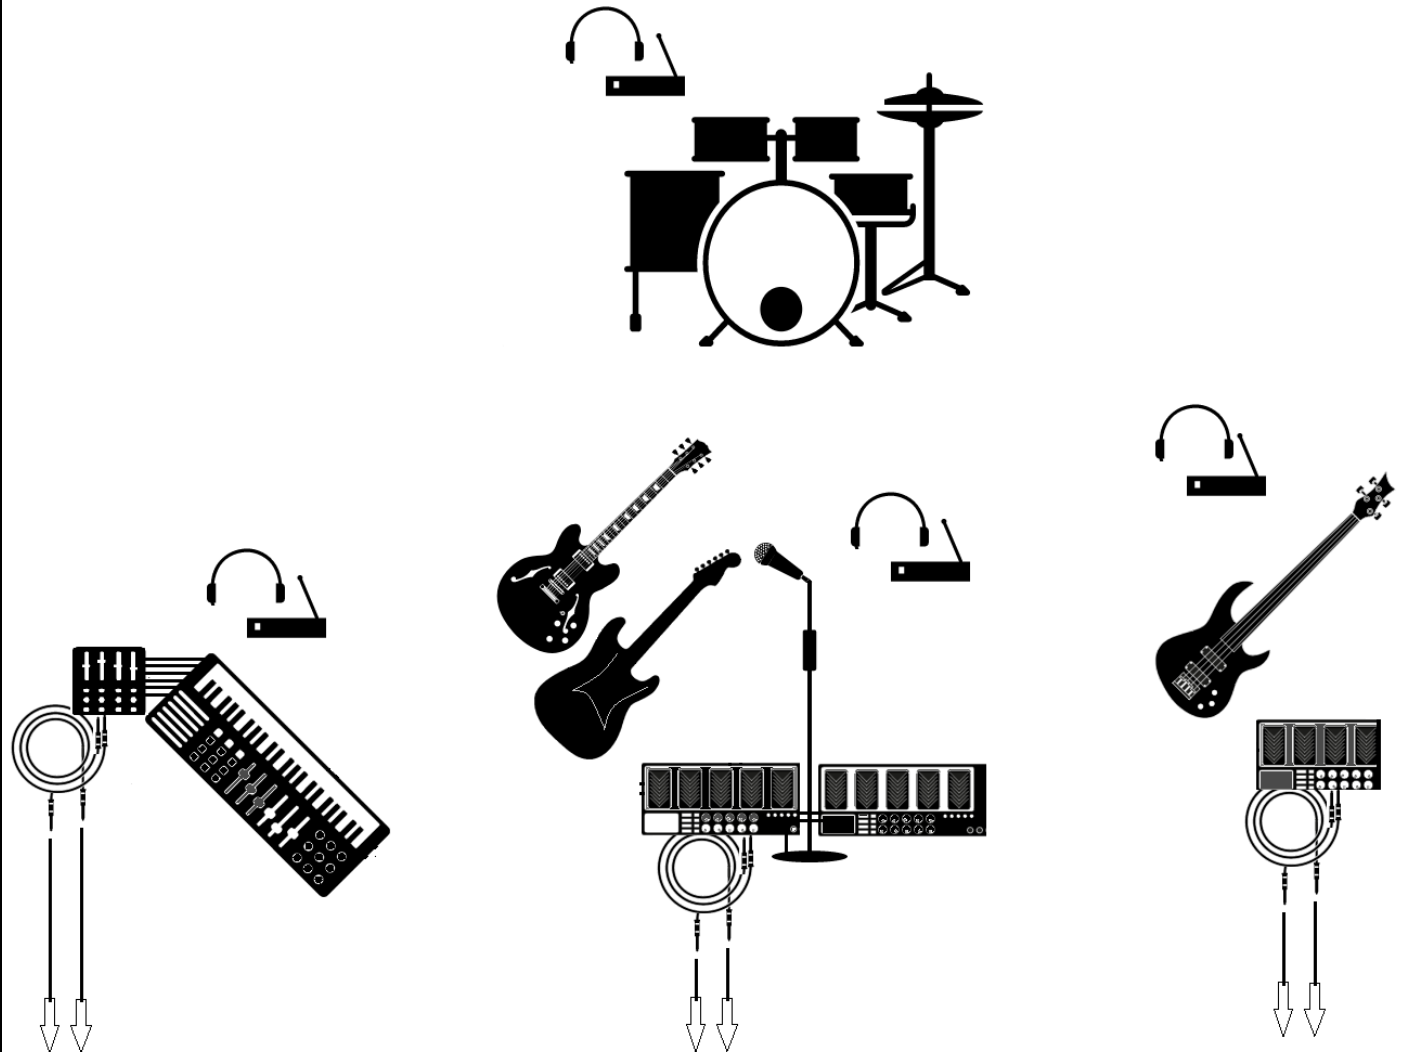

1x Bassdrum 1x Ride
1x Snare 1x Hi-Hat
3x Tom 1x Kopfhörer

Bass:

Gitarre -> Multi-Effects mit Amp Sims – direkt ins Mischpult.

Gitarre, Gesang, u.a.:

Es wird **kein** Gitarrenverstärker verwendet, sondern mit Amp-Simulationen gearbeitet.